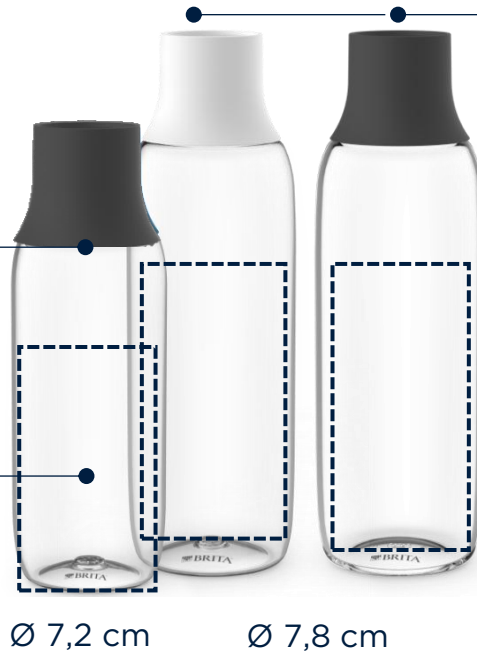

Twist Flaschen

Größe: 700 ml
(25,8 cm hoch, 650 g)

Große
Flaschenöffnung für
einfaches Nachfüllen.

Zwei
Druckbereiche
(je 50 mm hoch).

Ø 8,4 cm

Dunkelgrauer Deckel
mit Symbolen
für die Wassersorten:

-  sprudelnd
-  gekühlt still

Wave Flaschen

Größen:

- 600 ml Kunststoff (20,4 cm hoch, 90g)
- 750 ml Glas (24 cm hoch, 600g)
- 850 ml Kunststoff (24 cm hoch, 113 g)

Große Flaschenöffnung, einfaches Nachfüllen.

Großer Druckbereich (360°C, 100 bzw. 135 mm hoch).