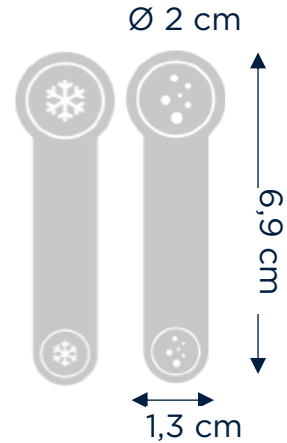

Versiegelungs-Etiketten