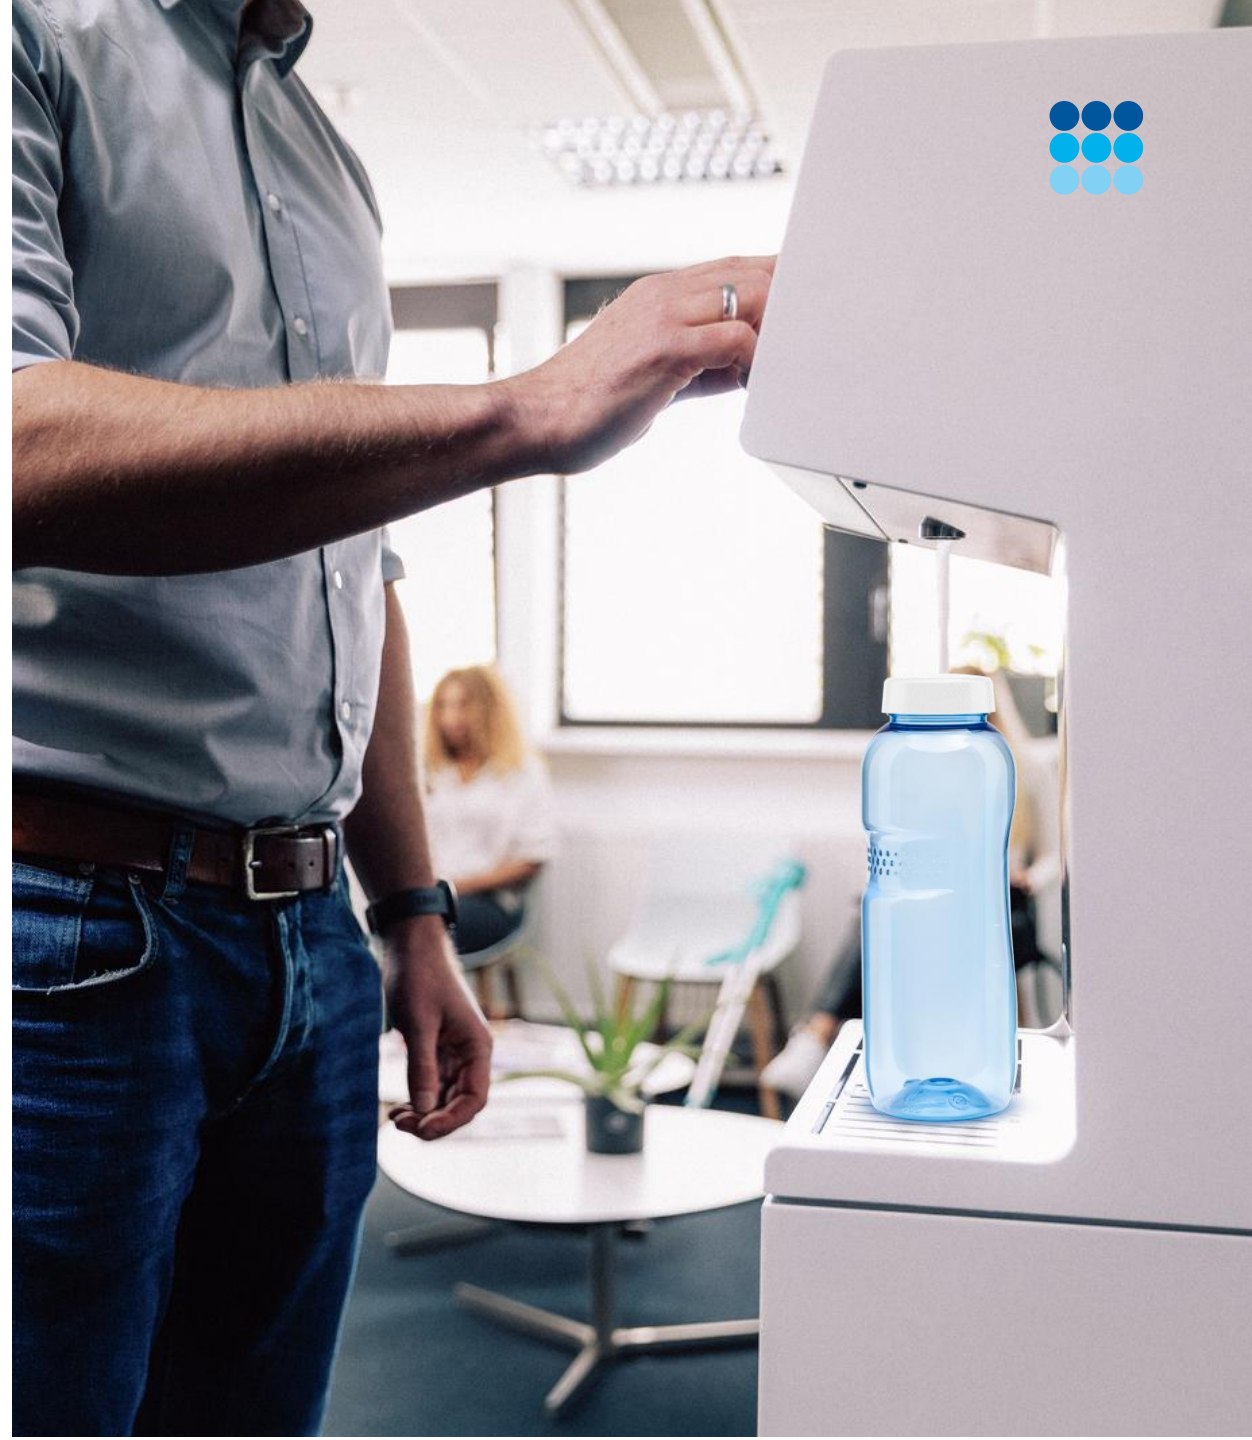

Tritan Flaschen

Größen:

- 500 ml (18 cm hoch, 56 g)
- 750 ml (21,3 cm hoch, 68 g)
- 1000 ml (23,8 cm hoch, 85 g)

Besonders **leicht** und **ergonomisch**.

Deckelvarianten

1. blau
2. weiß
3. Flip Top (transparent)

Lasergravur:

1. Druckbereich in cm:
2. 3,6 x 8 (S- Flasche)
   - 3,8 x 9 (M- Flasche)
   - 4,0 x 9 (L- Flasche)

Bruchsicher, lange Lebensdauer.

lebensmittelecht, geruchsneutral.

Spülmaschinengeeignet

Ø 7 cm   Ø 7,5 cm   Ø 8,25 cm

Modell	Tritan
Material	Tritan Kunststoff
Hergestellt in	Österreich
Bestellbezeichnung	
Flaschen mit Standard blauem Deckel	IOX-TRI-05 (500 ml) = 63 Stk./VE IOX-TRI-75 (750 ml) = 50 Stk./VE IOX-TRI-1 (1000 ml) = 45 Stk./VE
Schraubdeckel	IOX-PC-0 (blau) / IOX-PC-0000 (weiß)
Flip Top Deckel	IOX-PC-00