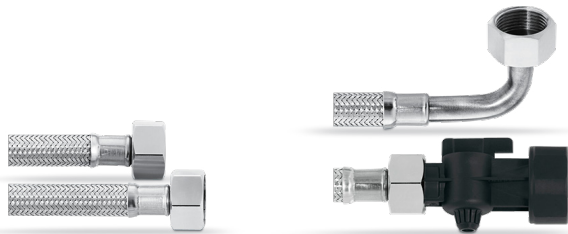

Reduziersets		
Anschluss	Reduzierset 3/8" Innengewinde - 3/4" Außengewinde	Reduzierset 3/4" Innengewinde - 3/8" Außengewinde
Bestellnummer	1000898	364600

Absperrhähne			
Anschluss	Absperrhahn 1" Innengewinde - 3/4" Außenge- winde	Absperrhahn 3/4" Innengewinde - 3/4" Außenge- winde	Absperrhahn 3/8" Innengewinde - 3/4" Außengewinde mit integriertem Rück- flussverhinderer
Bestellnummer	1007741	1007743	1007745

# Schlauchsets

Eingangsschlauch DN 8, 3/8" - 3/8" Absperrhahn	
Durchmesser	DN 8
Anschluss	3/8" - 3/8"
Länge	1.5 m
Bestellnummer	1007730
Absperrhahn inkl. Rückflussverhinderer, 3/8" - 3/8"	

Eingangsschlauch DN 13, 3/4" - 1" Absperrhahn	
Durchmesser	DN 13
Anschluss	3/4" - 3/4"
Länge	2.0 m
Bestellnummer	1007739
Absperrhahn, 3/4" - 1"	

Schlauchset I	
Durchmesser	DN 8
Set bestehend aus	2 x Schlauch 3/4" - 3/8" Absperrhahn 3/4" - 1"
Länge	2,0 m
Bestellnummer	1007732

Schlauchset II	
Durchmesser	DN 8
Set bestehend aus	2 x Schlauch 3/4" - 3/4" Absperrhahn 3/4" - 1"
Länge	2.0 m
Bestellnummer	1007734

Schlauchset III	
Durchmesser	DN 13
Set bestehend aus	2 x Schlauch 3/4" - 3/4" (1 x mit Bogen) Absperrhahn 3/4" - 1"
Länge	2.0m
Bestellnummer	1007735

Für alle Schläuche gilt:  
Zertifizierte Qualität made in Germany